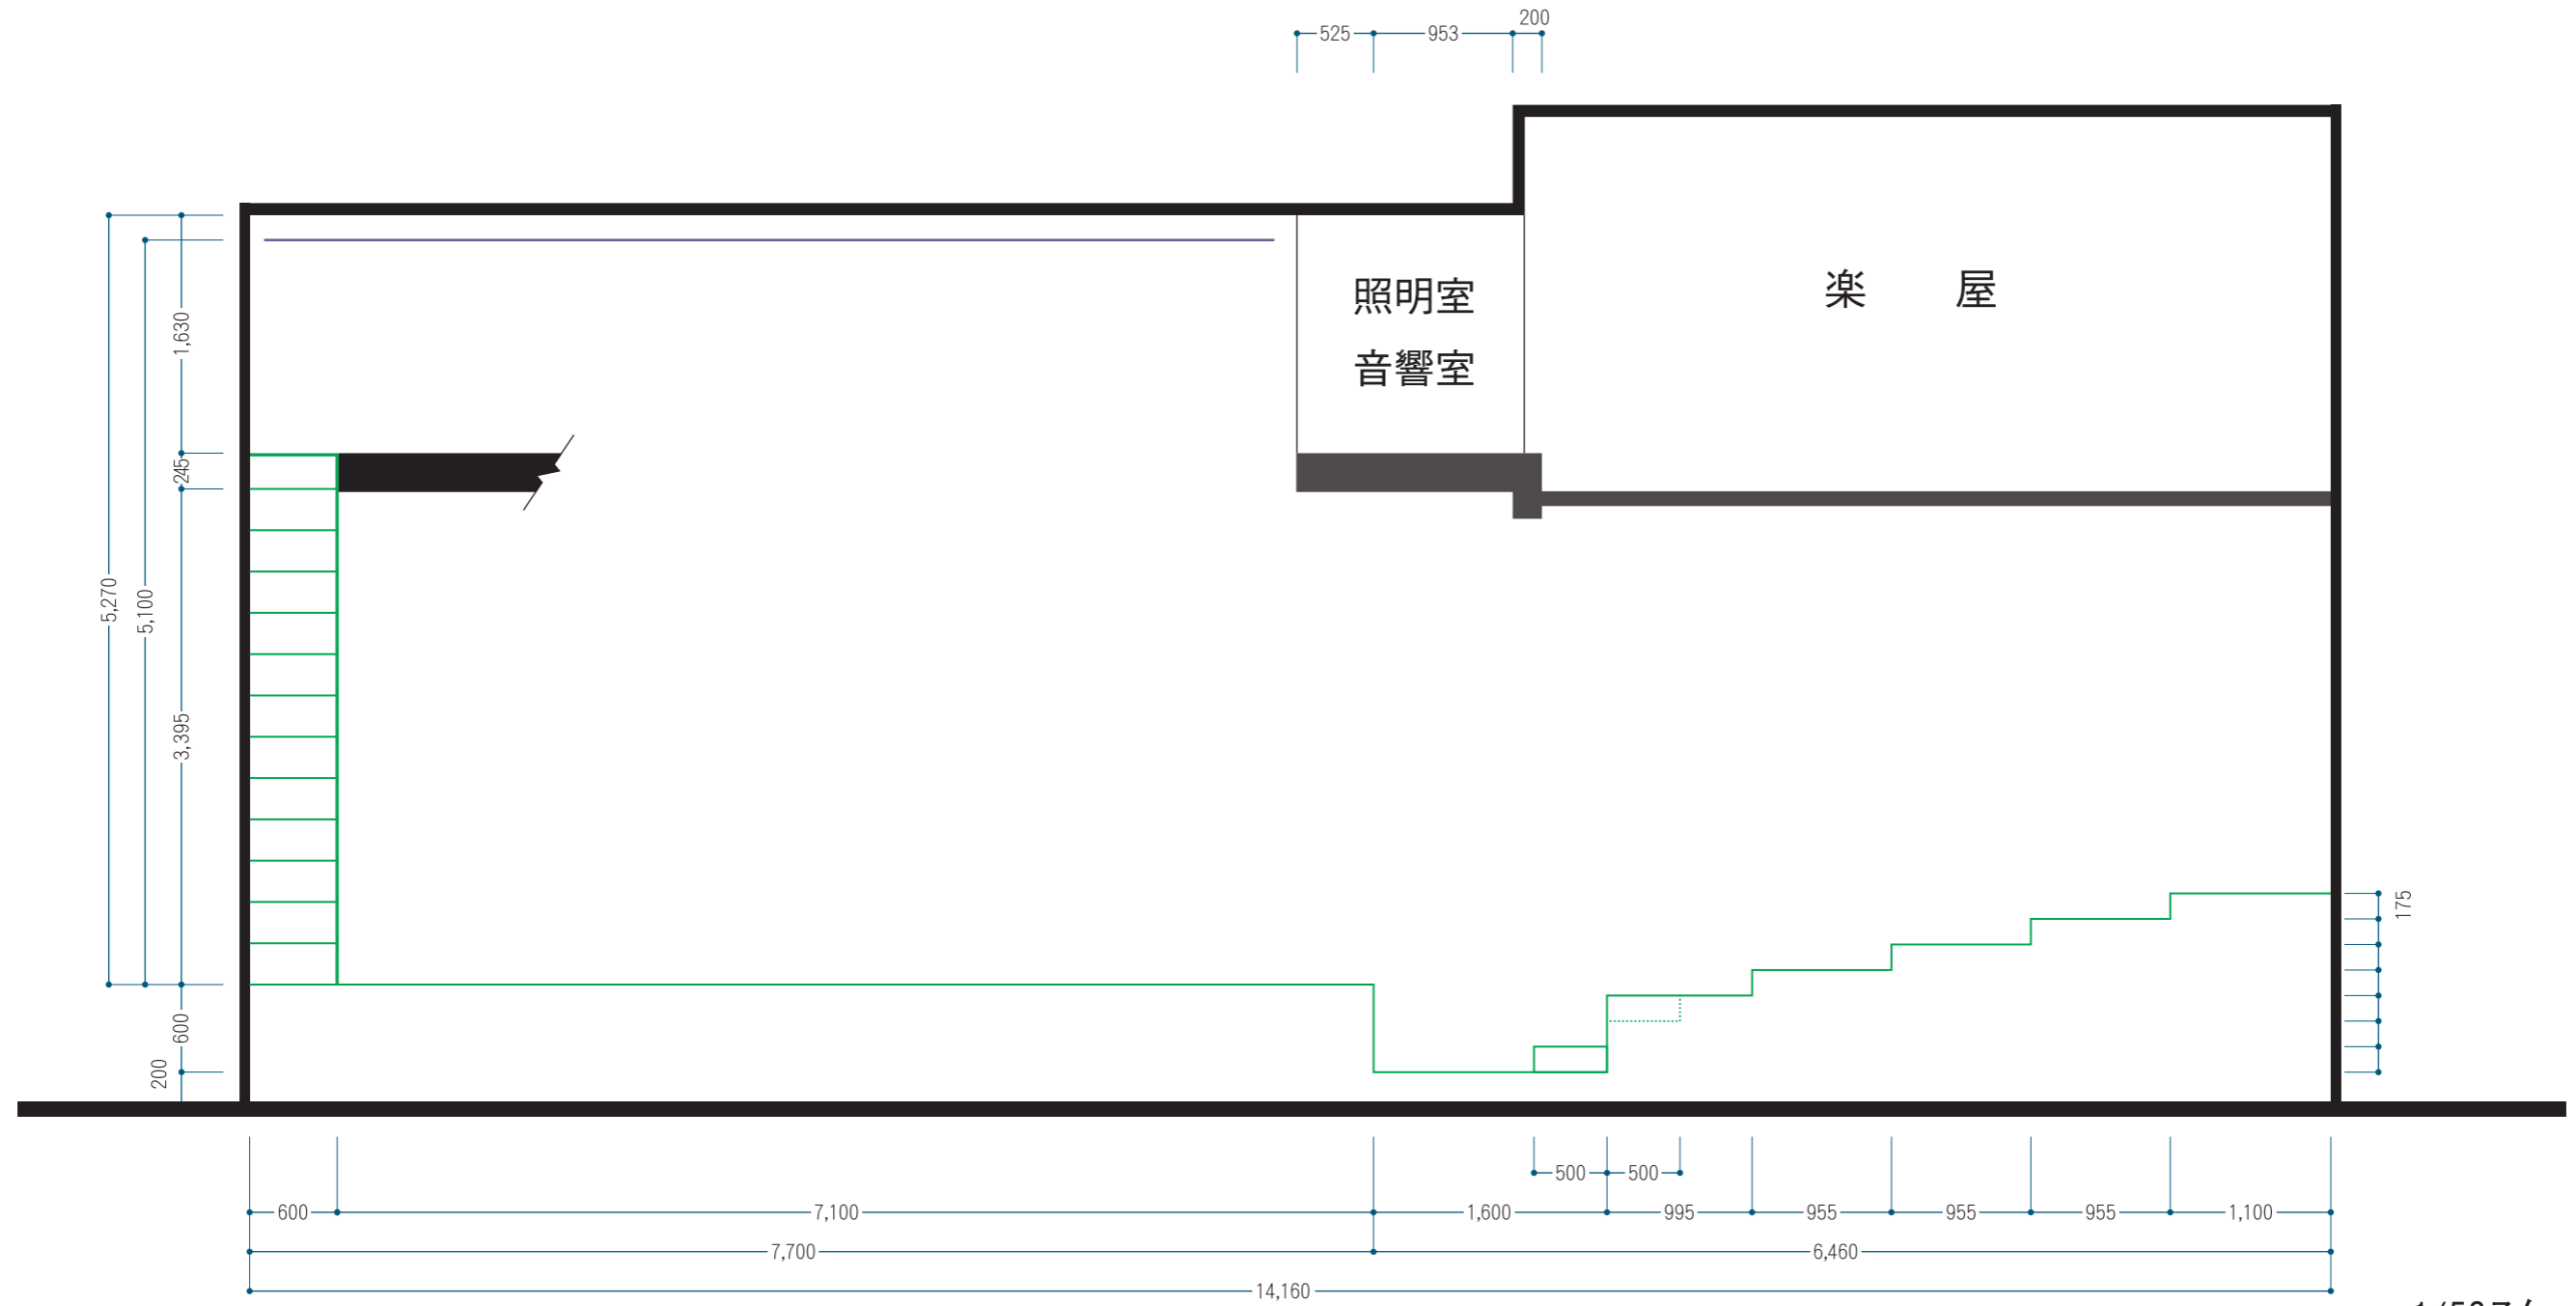

東演パラータ断面図

1/50スケール