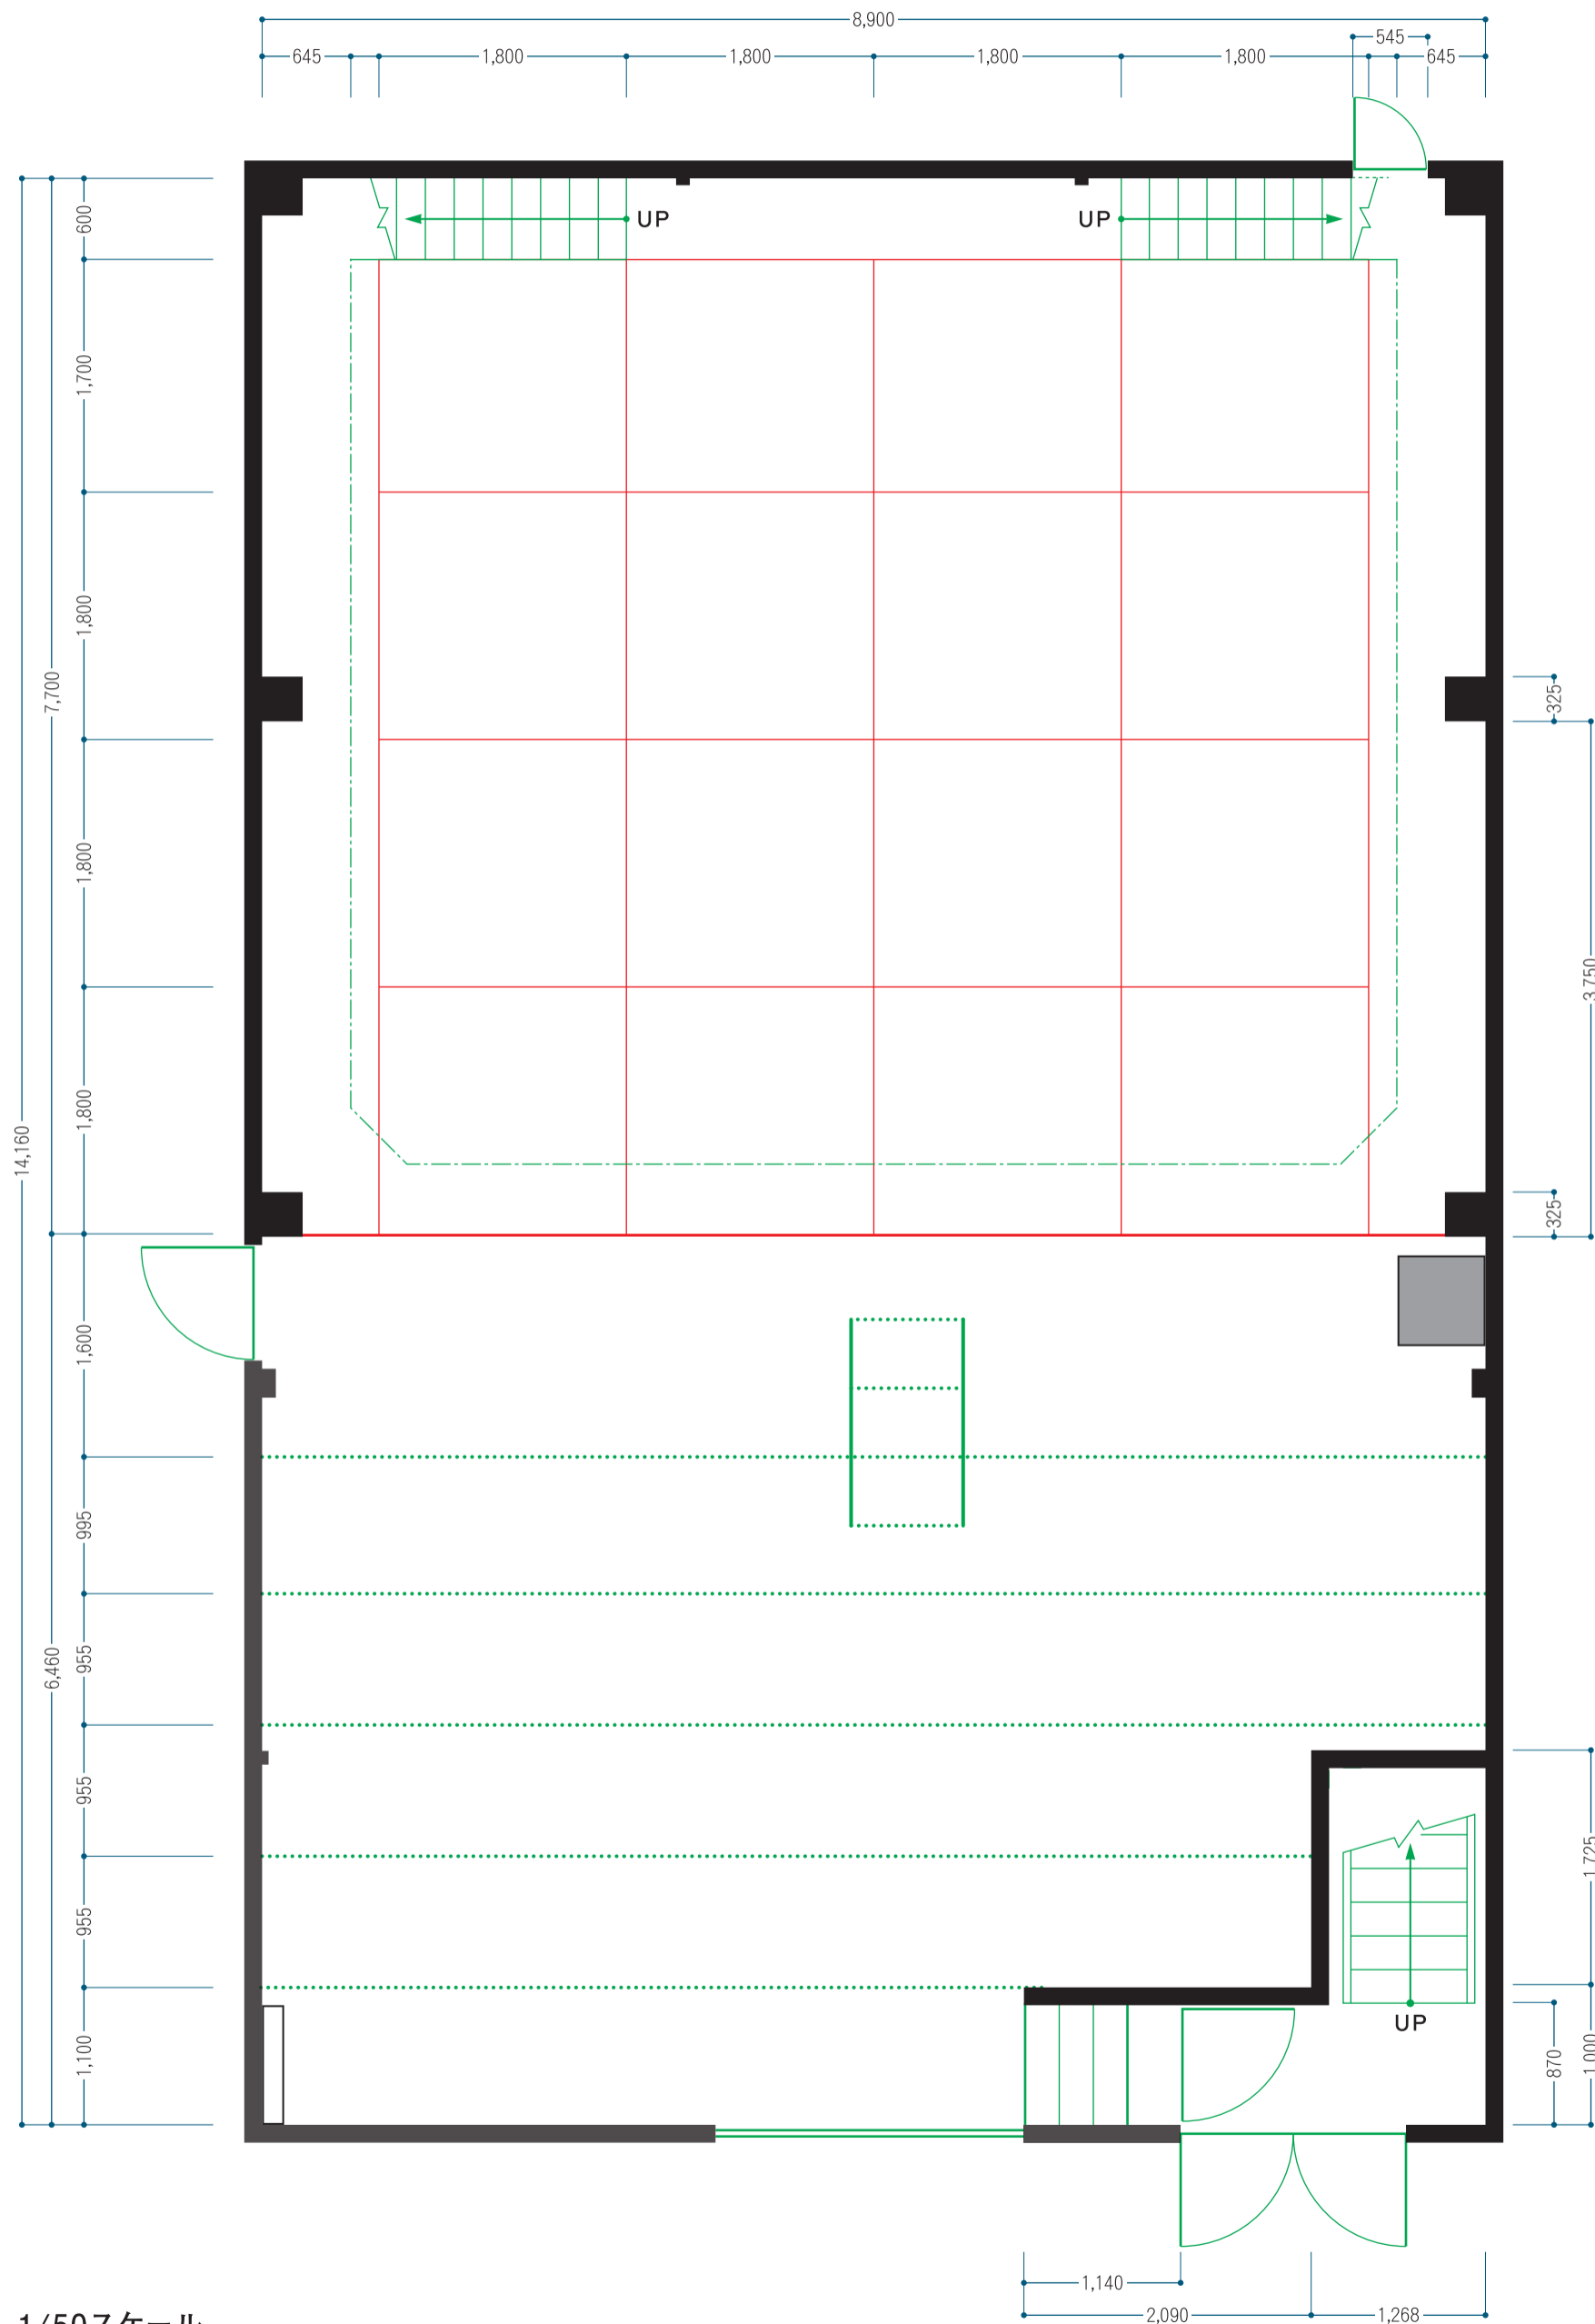

東演パラータ平面図

1/50スケール